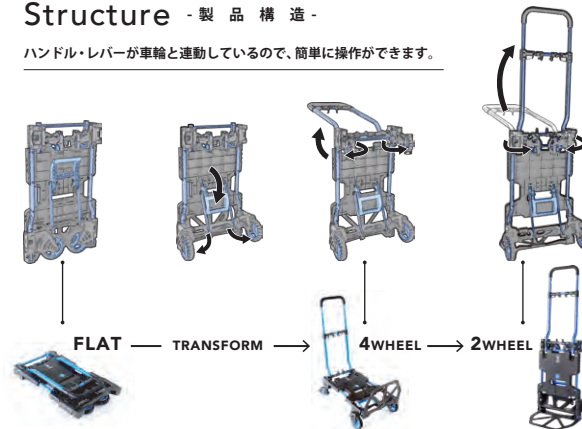

MAIL [salesto@hanaoka-corp.co.jp](mailto:salesto@hanaoka-corp.co.jp)

FCART2x4 2111-A4W-C

FLATCART

2×4

**HANAOKA**  
 HANAOKASHARYO CO.,LTD  
 TOKYO, JAPAN

2輪にも4輪にもトランスフォーム  
 収納時は薄さ13センチのコンパクト形状に

FLAT CART

2×4

大きな車輪でアウトドア・スポーツ・引越しにも

大きな車輪のためアウトドアやキャンプといった外レジャーとも相性が良く、狭い場所では小回りの効く2輪で、大きな荷物を運ぶ時には4輪とシーンごとに台車を変える必要がない2in1のカートがあなたの生活を大きく変えます。

製品ページ

製品動画

FLAT CART 2x4

FLAT CART 2x4 BLACK

Spec - 製品仕様 -

製品名	[ブルー] FLAT CART 2x4 / [ブラック] FLAT CART 2x4 BLACK
型式	[ブルー] F-CART 2x4 / [ブラック] F-CART2x4BK
耐荷重	2輪台車時 70kg・4輪台車時 120kg
サイズ	- 折りたたみ時 W385×D640×H130mm
	- 2輪台車時 W385×D250(有効225)
	ハンドル高さ：H1100, 1220, 1340mm(3段階)
サイズ	- 4輪台車時 W385×D630×H200mm
	ハンドル高さ：H670, 790, 910mm(3段階)
車輪	固定車輪 127mm, 自在車輪 86.5mm
素材	プラスチック・スチール・ゴム
自重	7.4kg

Structure - 製品構造 -

ハンドル・レバーが車輪と連動しているので、簡単に操作ができます。

SHOPPING  
 WORK  
 MOVING  
 OUTDOOR  
 CAMP  
 SPORTS  
 TRIP